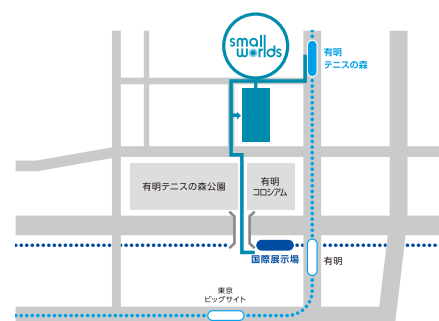

3 ご来場 団体予約確定書を持参のうえSMALL WORLDSにご来場ください。

営業時間 団体訪問受け入れ時間 9:00～21:00

※臨時休館や営業時間を変更する場合がございます。
※営業日、時間については営業カレンダーで最新情報をご確認ください。

アクセス

ゆりかもめ 有明テニスの森駅 徒歩3分

りんかい線 国際展示場駅 徒歩11分

※駐車場がありませんので、公共交通機関でご来場ください。

【バスでご来場の場合】 近隣の有料駐車場をご利用ください。